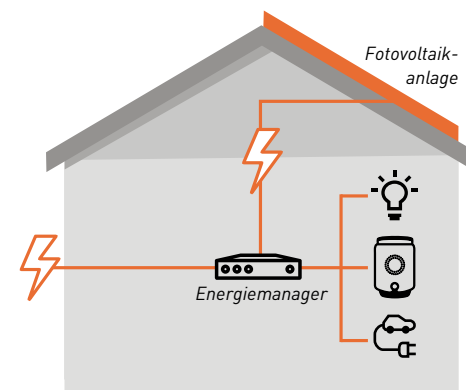

Sie möchten Teil der Energiewende sein? Stadtwerk Winterthur hat das passende Angebot rund um Fotovoltaik. Die frei kombinierbaren Module von e-Solardach bieten Lösungen für unterschiedliche Bedürfnisse.

«Für uns stimmt das Gesamtpaket: Mit dem e-Solardach können wir Ökostrom vom eigenen Dach nutzen, ohne ein Risiko einzugehen.»

Susanne B., Winterthur

Die komfortable Lösung

Rund um die Erzeugung und Nutzung von Solarstrom bietet Ihnen Stadtwerk Winterthur alles aus einer Hand:

- Planung und Installation
- Finanzierung
- Administration (Installationsanzeigen, Bewilligungen, Fördergelder)
- Betrieb und Wartung
- Optimierung des Eigenverbrauchs
- Visualisierung der Energieflüsse im Haushalt
- Versicherung

Ihre Vorteile

- Sie tun etwas Gutes für die Umwelt und fördern erneuerbare Energien.
- Sie nutzen Solarenergie, die auf Ihrem Dach produziert wird.
- Sie beauftragen einen zuverlässigen Partner, der alle Leistungen koordiniert.
- Die Energieflüsse im Haushalt beobachten Sie im Webportal in Echtzeit.
- Mit der innovativen Finanzierungslösung von Stadtwerk Winterthur profitieren Sie von einem Rundum-sorglos-Paket.

Ihre Anlage stets im Blick

Ein innovatives Onlineportal verschafft Ihnen einen Überblick über Ihren erzeugten Solarstrom, Ihren aktuellen Verbrauch, Ihre aktuelle Einspeisung oder auch den Ladezustand Ihrer Batterie.