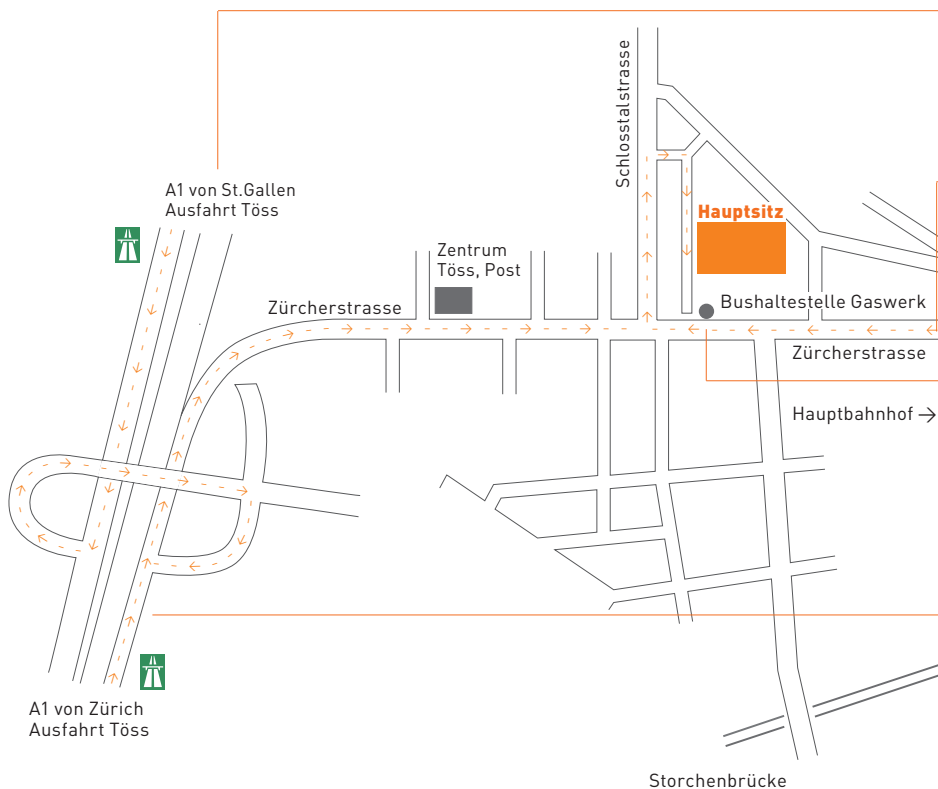

### Anfahrt

Das Gebäude Schöntal liegt etwas zurückgesetzt von der Zürcherstrasse. Die Zufahrt erfolgt via Schlosstalstrasse. Die Bushaltestelle Gaswerk befindet sich unmittelbar vor dem Gebäude (Stadtbuslinien 1, 5, 7).

**Auto** A1 von St.Gallen: Ausfahrt Winterthur-Töss → Richtung Stadtzentrum.

**Auto** Ab Stadtzentrum auf der Zürcherstrasse → Richtung Töss.

**Bus** Ab Winterthur HB die Buslinien Nr. 1, 5 oder 7 → Richtung Töss, bis Station Gaswerk.

**Auto** A1 von Zürich: Ausfahrt Winterthur-Töss → Richtung Stadtzentrum.