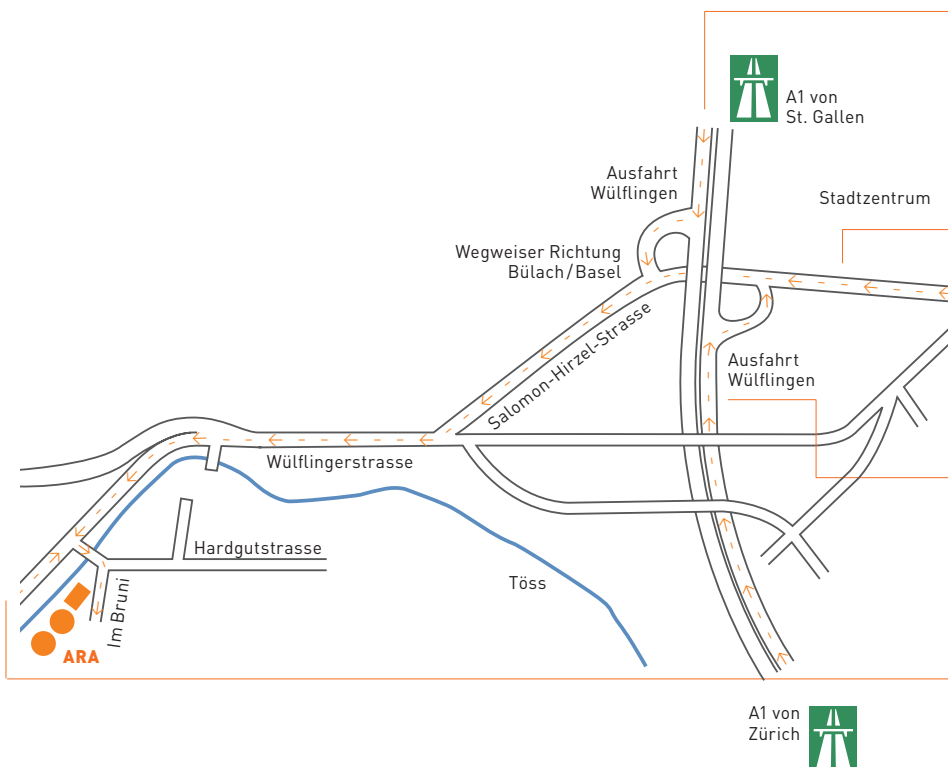

Standort Abwasserreinigungs- anlage (ARA)

Stadtwerk Winterthur

Im Bruni
8408 Winterthur
Telefon 052 267 27 50
stadtwerk@win.ch
stadtwerk.winterthur.ch

Anfahrt

Ab Ausfahrt Winterthur-Wülflingen oder ab Dorfkern Wülflingen Richtung Bülach/ Basel. Abzweigung Hardgutstrasse links über die Töss nehmen. Nach der Brücke rechts halten Richtung ARA/Im Bruni.

Auto A1 von St.Gallen: Ausfahrt Wülflingen → Richtung Bülach/Basel → Abzweigung nach links über die Töss.

Auto Ab Stadtzentrum: Richtung Wülflingen/Basel (Wülflingerstrasse) → Abzweigung nach links über die Töss.

Auto A1 von Zürich: Ausfahrt Wülflingen → Richtung Bülach/Basel → Abzweigung nach links über die Töss.

Auto Von Bülach/Basel: kurz vor Winterthur (Tössallmend) rechts über die Töss abzweigen.