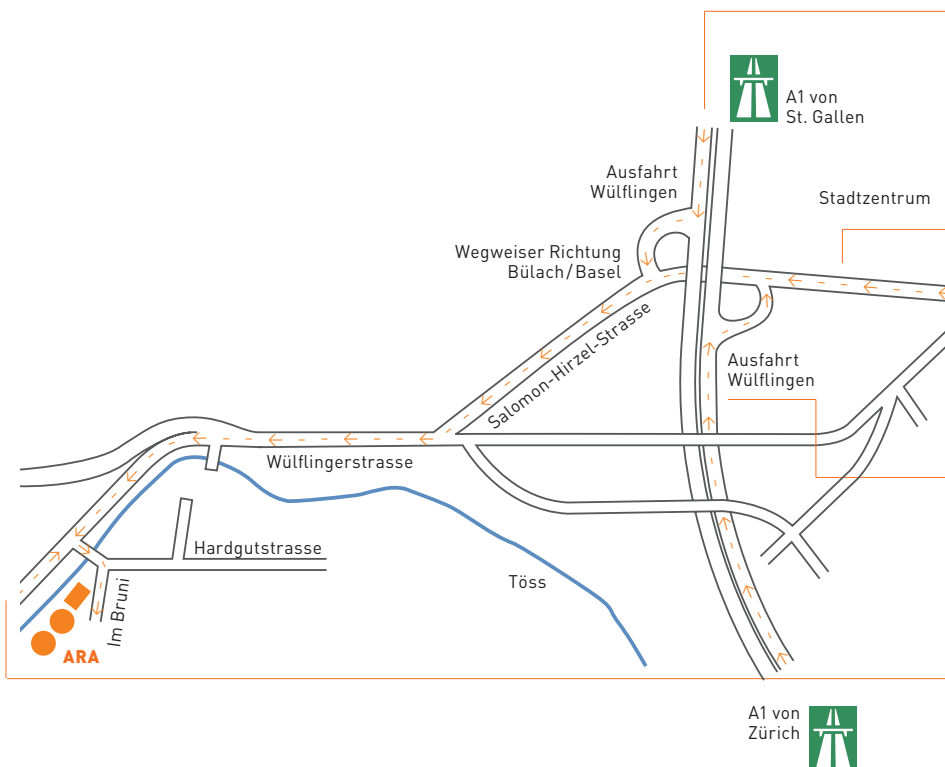

# Standort Abwasserreinigungs- anlage (ARA)

**Stadtwerk Winterthur**

Im Bruni  
8408 Winterthur  
Telefon 052 267 27 50  
stadtwerk@win.ch  
stadtwerk.winterthur.ch

**Anfahrt**

Ab Ausfahrt Winterthur-Wülflingen oder ab Dorfkern Wülflingen Richtung Bülach/ Basel. Abzweigung Hardgutstrasse links über die Töss nehmen. Nach der Brücke rechts halten Richtung ARA/Im Bruni.

**Auto A1 von St.Gallen:** Ausfahrt Wülflingen → Richtung Bülach/Basel → Abzweigung nach links über die Töss.

**Auto Ab Stadtzentrum:** Richtung Wülflingen/Basel (Wülflingerstrasse) → Abzweigung nach links über die Töss.

**Auto A1 von Zürich:** Ausfahrt Wülflingen → Richtung Bülach/Basel → Abzweigung nach links über die Töss.

**Auto Von Bülach/Basel:** kurz vor Winterthur (Tössallmend) rechts über die Töss abzweigen.