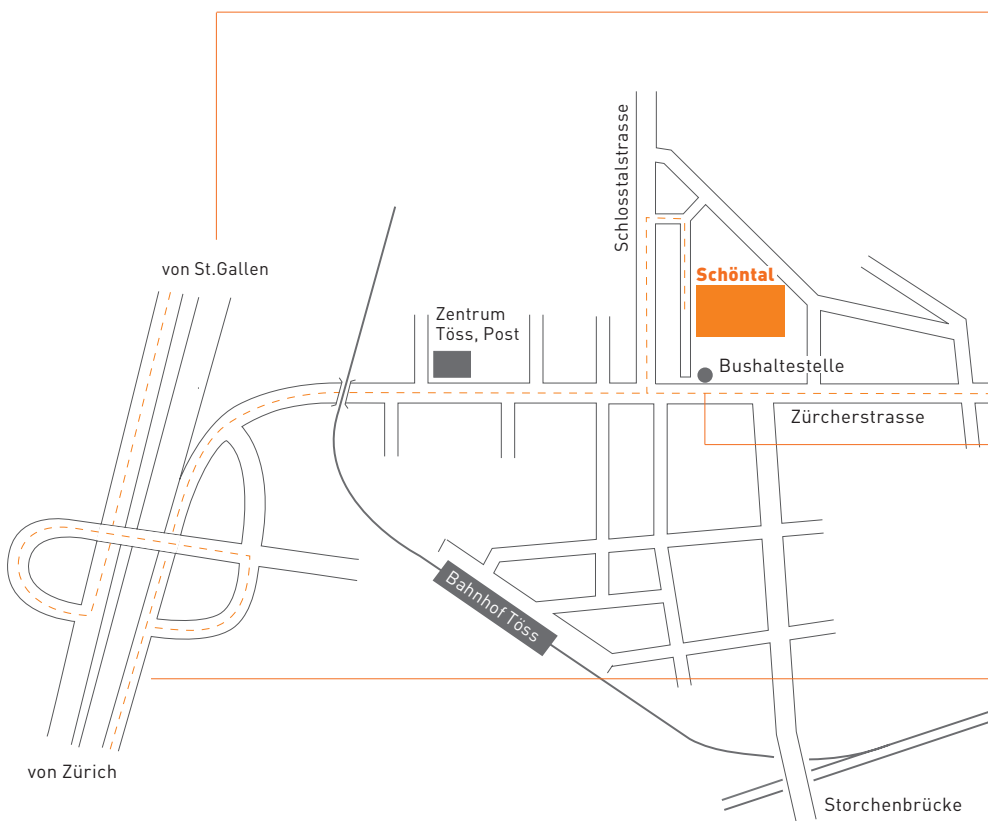

Auto → Das Schöntal liegt etwas zurückgesetzt von der Zürcherstrasse. Die Zufahrt verläuft jedoch über die Schlosstalstrasse.

Öffentlicher Verkehr → Der Bus hält fast direkt vor dem Schöntal (ab HB Bus Nr. 1, 5 und 7 nach Töss, Station Gaswerk).

STADTWERK

WINTERTHUR

Auto → A1 von St.Gallen: Ausfahrt Winterthur-Töss → Richtung Stadtzentrum.

Auto → Ab Stadtzentrum auf der Zürcherstrasse Richtung Töss.

Bus → Ab HB Bus Nr. 1, 5 und 7 → Richtung Töss, bis Station Gaswerk.

Auto → A1 von Zürich: Ausfahrt Winterthur-Töss → Richtung Stadtzentrum.