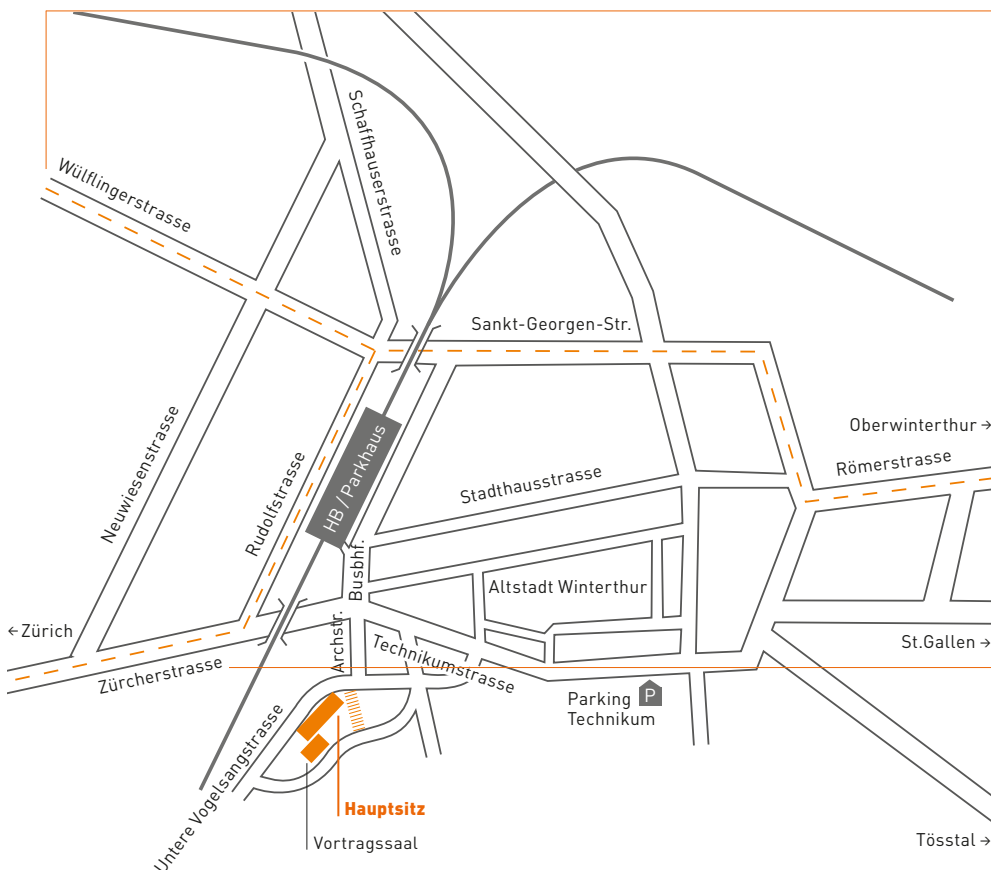

**Zug** → Vom HB wenden Sie sich Richtung Busbahnhof, überqueren die Zürcherstrasse und begeben sich in die Archstrasse.

### Vortragssaal (Frohbergstrasse 8) →

An der linken Seite unseres Hauptgebäudes führt eine Aussentreppe zum Vortragssaal.

### Auto → A1 und A4:

Ausfahrt Ohringen → Richtung Stadtzentrum → Wülflingerstrasse → vor Unterführung rechts in Rudolfstrasse einbiegen → Bahnhof-Parkhaus.

### Auto → A1 von Zürich:

Ausfahrt Winterthur-Töss → Richtung Stadtzentrum → Zürcherstrasse → vor Unterführung links in Rudolfstrasse einbiegen → Bahnhof-Parkhaus.