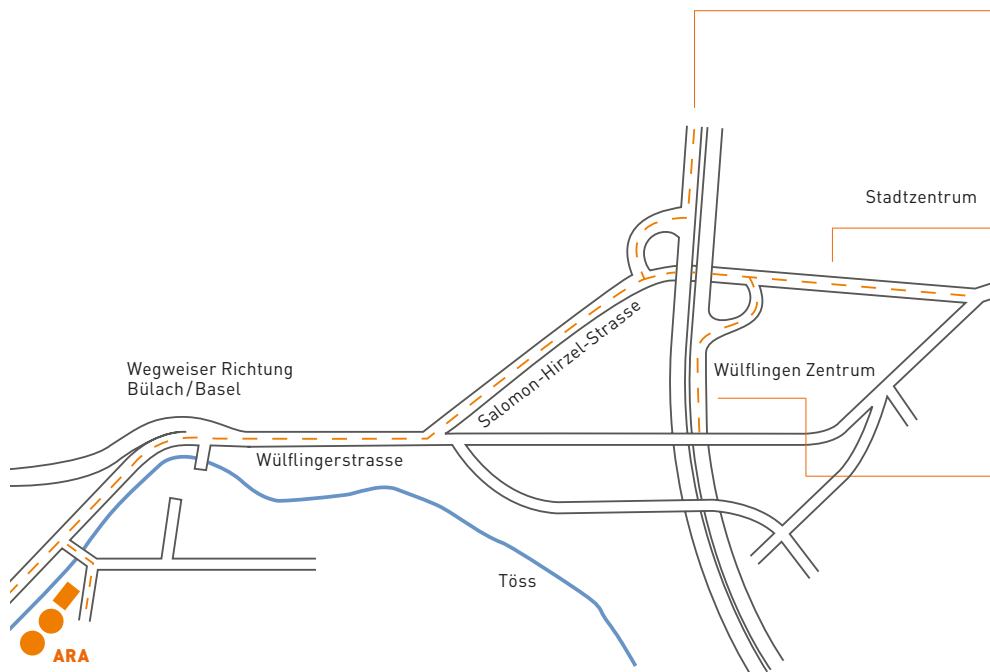

Auto → Ab Ausfahrt Winterthur-Wülflingen oder ab Dorfkern Wülflingen Richtung Bülach/Basel → Abzweigung links über die Töss beachten.

Öffentlicher Verkehr → Die Abwasserreinigungsanlage ist mit öffentlichen Verkehrsmitteln schlecht erreichbar.

Auto → A1 von St.Gallen: Ausfahrt Wülflingen → Richtung Bülach/Basel → Abzweigung nach links über die Töss.

Auto → Ab Stadtzentrum: Richtung Wülflingen/Basel (Wülflingerstrasse) → Abzweigung nach links über die Töss.

Auto → A1 von Zürich: Ausfahrt Wülflingen → Richtung Bülach/Basel → Abzweigung nach links über die Töss.

Auto → Von Bülach/Basel: kurz vor Winterthur (Tössallmend) rechts über die Töss abzweigen.